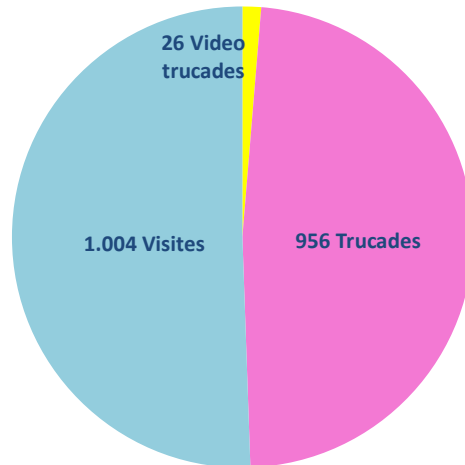

**RESPIR PG**

	<b>TOTAL</b>
Video trucades	26
Trucades	956
Visites	1.004

**Serveis Residencials d'Estades Temporals i Respir**  
**-Dades Respir persones grans i Servei d'Atenció d'Urgències a la Vellesa-**  
**(2n. trimestre 2022)**